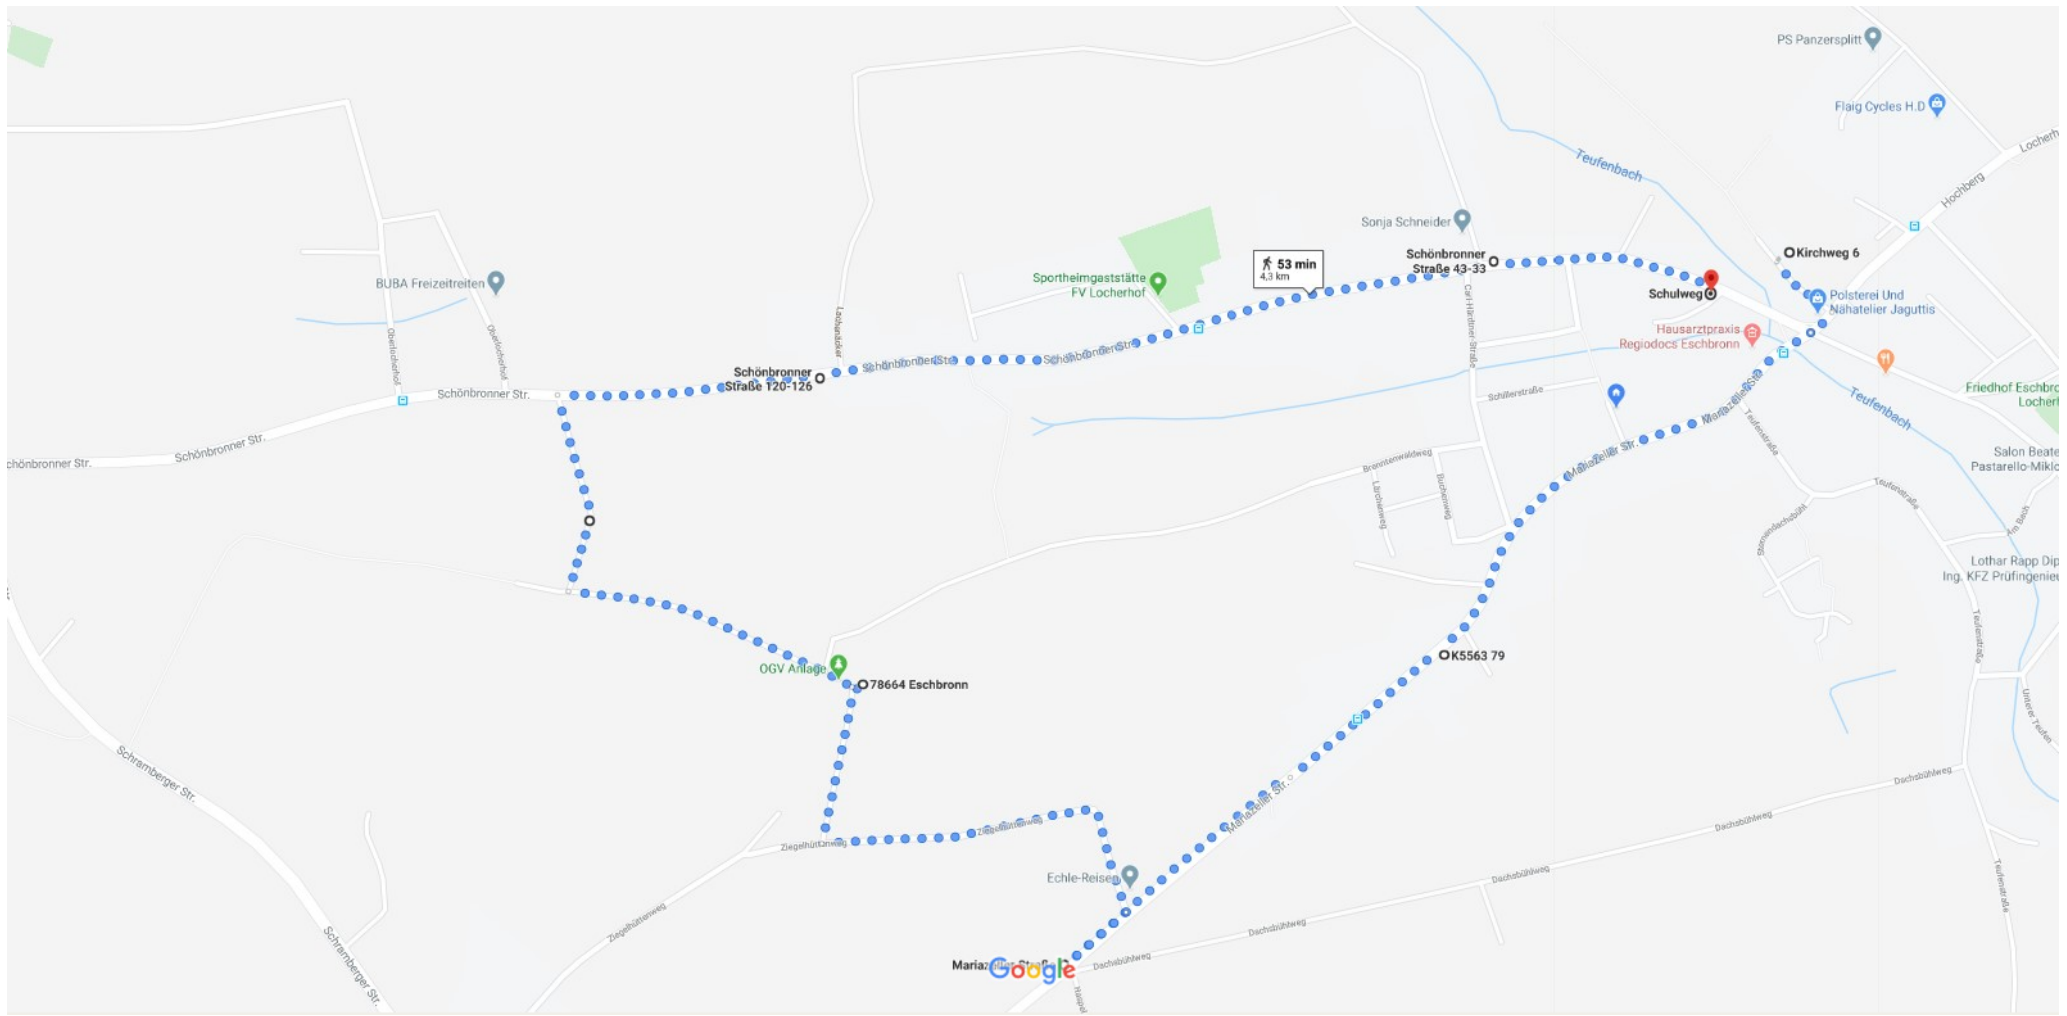

Google Maps Kirchweg 6, 78664 Eschbronn nach Schulweg, 78664 Eschbronn

Zu Fuß 4,3 km, 53 min

Kartendaten © 2020 GeoBasis-DE/BKG (©2009) 100 m

 über Mariazeller Str. 53 min  
4,3 km

Größtenteils flach 